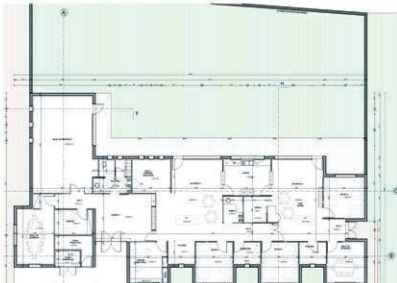

M G S
ARCHITECTES

93, faubourg Lacapelle 82000 Montauban
87, quai des Queyries 33100 Bordeaux

T 05 63 91 04 90
F 05 63 91 04 94

www.mgs-architectes.com
agence@mgs-architectes.com

SCOLAIRE ET PETITE ENFANCE

Construction d'une crèche

MAS GRENIER (82)

2008

MAÎTRISE D'OUVRAGE

Communauté des Communes
Garonne et Gascogne

MANDATAIRE DU MAÎTRE D'OUVRAGE

SEMATEG

MAÎTRISE D'ŒUVRE

MGS Architectes
INSE

COÛT DES TRAVAUX

520 863 € HT

SURFACE

403 m² SHON

MISSION

BASE + EXE