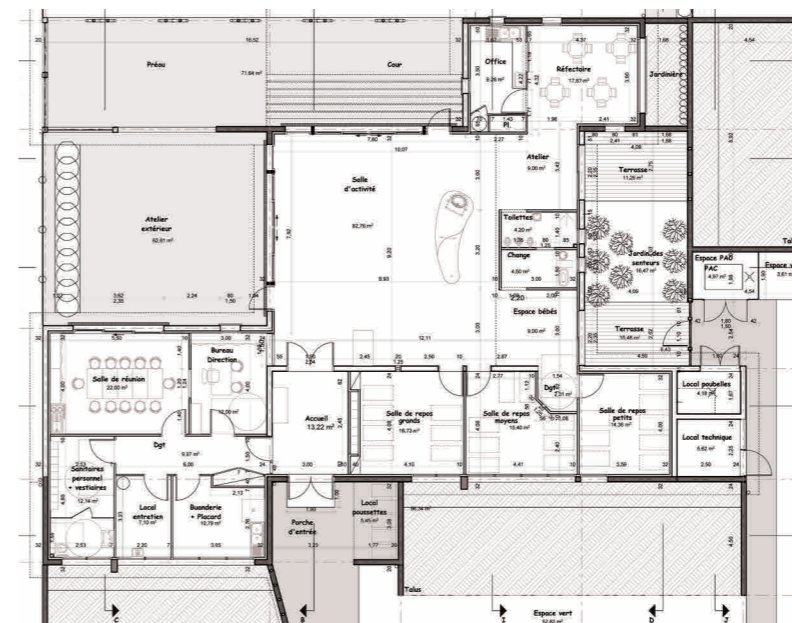

PETITE ENFANCE

CONSTRUCTION D'UNE CRECHE MULTI-ACCUEIL «Les petits princes»

LABASTIDE DU TEMPLE (82)

2013

MAÎTRISE D'OUVRAGE

Communauté de communes des terrasses et plaines des deux cantons

MAÎTRISE D'ŒUVRE

MGS Architectes
BET SETI

COÛT DES TRAVAUX

551 800 € HT

SURFACE

286m² SHON

MISSION

BASE + VISA

Cette crèche pour 20 enfants est située dans le centre bourg à l'écart des axes importants de circulation. Le terrain est distribué par une nouvelle voie d'accès qui dessert également l'école maternelle. Le bâtiment est traité par un talutage végétal au nord et à l'ouest, qui limite ces deux façades au couronnement supérieur ; il est intériorisé autour d'espaces extérieurs de jeux et de récréation - atelier extérieur, préau, cour, jardin des senteurs - qui enrichissent les perceptions.

L'entrée au nord est marquée par un grand porche qui protège et vient accueillir très loin les enfants.

La toiture est entièrement végétalisée et répond ainsi à l'encastrement végétal conféré par les talus plantés. Des volumes colorés et un traitement en bois du préau viennent animer le volume général très sobre.