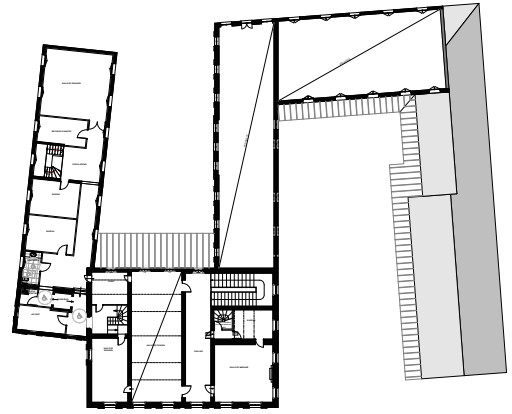

M G S
ARCHITECTES

93, faubourg Lacapelle 82000 Montauban
87, quai des Queyries 33100 Bordeaux

T 05 63 91 04 90
F 05 63 91 04 94

www.mgs-architectes.com
agence@mgs-architectes.com

R+1