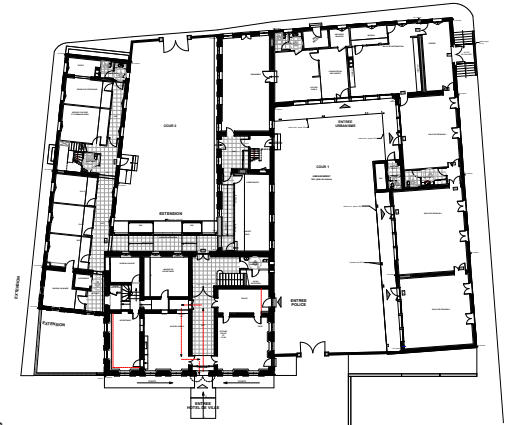

M G S
ARCHITECTES

93, faubourg Lacapelle 82000 Montauban
87, quai des Queyries 33100 Bordeaux

T 05 63 91 04 90
F 05 63 91 04 94

www.mgs-architectes.com
agence@mgs-architectes.com

R+1

RdC

TERTIAIRE

EXTENSION ET REAMENAGEMENT DE LA MAIRIE

GRISOLLES (82)

2011

MAÎTRISE D'OUVRAGE
Commune de GRISOLLES

MAÎTRISE D'ŒUVRE
MGS Architectes
BET INSE

COÛT DES TRAVAUX
1 076 680 € HT

SURFACE
2 120 m² SHON

MISSION
BASE + EXE